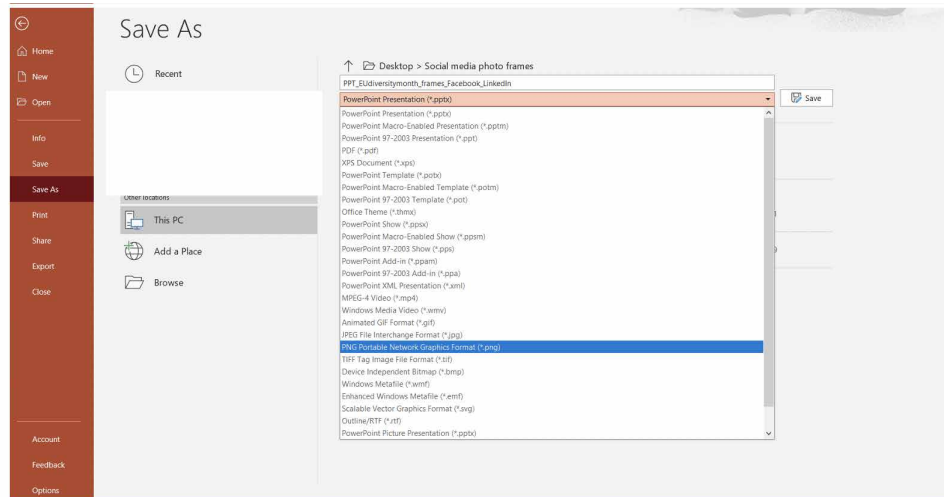

6. Uurmați acești pași: Fișier (File) -> Salvare ca (Save As) -> Redenumire fișier (Rename your file) -> Faceți clic pe meniul cu defilare în jos cu toate tipurile de fișiere -> Selectați formatul PNG Portable Network Graphics Format .png