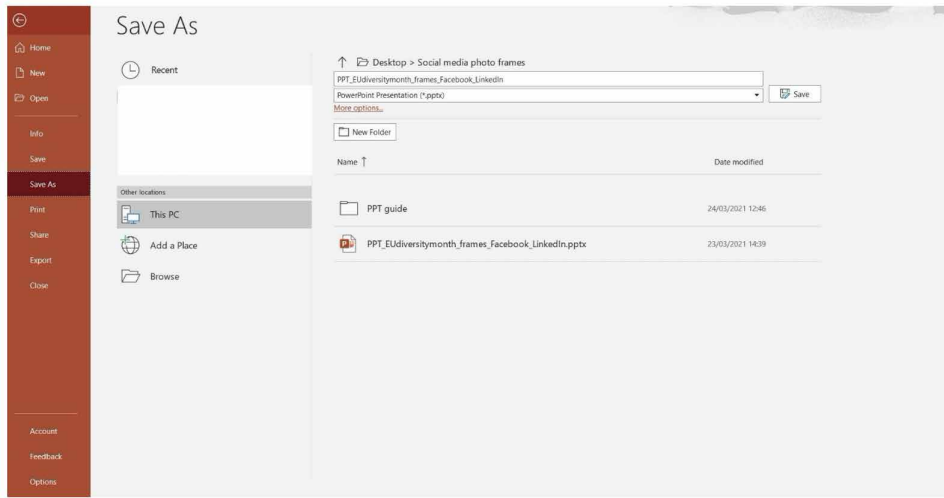

6. Uurmați acești pași: Fișier (File) -> Salvare ca (Save As) -> Redenumire fișier (Rename your file) -> Faceți clic pe meniul cu defilare în jos cu toate tipurile de fișiere -> Selectați formatul PNG Portable Network Graphics Format .png