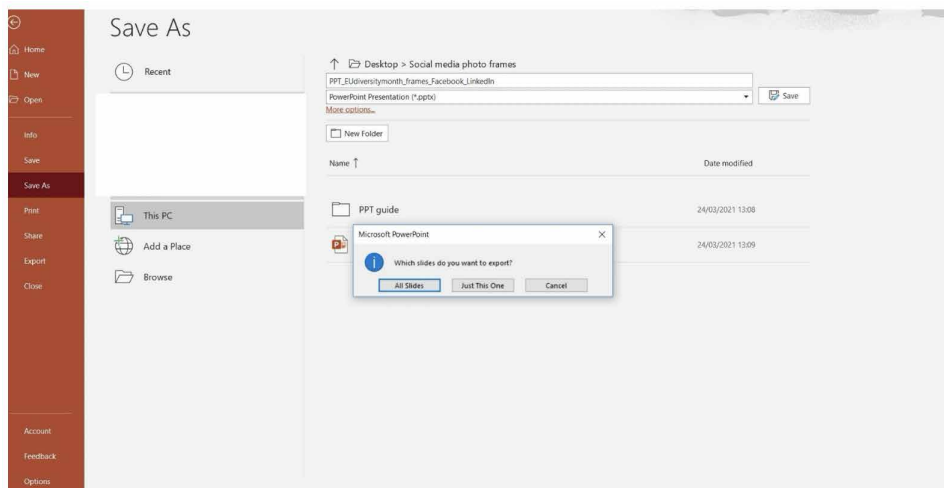

SET DE INSTRUMENTE PENTRU REȚELELE SOCIALE PRIVIND #EUDiversityMonth

5. Foarte bine! Fotografia dvs. este acum în cadru. Acum trebuie să o converțiți din format PPT în format .PNG.

6. Uurmați acești pași: Fișier (File) -> Salvare ca (Save As) -> Redenumire fișier (Rename your file) -> Faceți clic pe meniul cu defilare în jos cu toate tipurile de fișiere -> Selectați formatul PNG Portable Network Graphics Format .png

7. În notificarea pop-up care va apărea, după cum se arată în captura de ecran de mai jos, selectați **Numai aceasta (Just This One)**.

8. Felicitări! Ați salvat fotografia de profil sau logoul companiei personalizat în cadrul menit rețelelor sociale pentru Luna europeană a diversității.