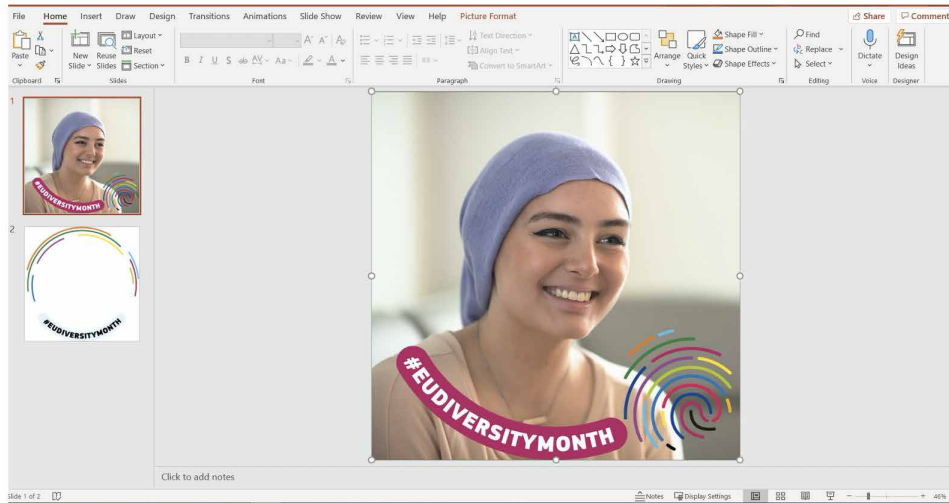

5. Foarte bine! Fotografia dvs. este acum în cadru. Acum trebuie să o converțiți din format PPT în format .PNG.