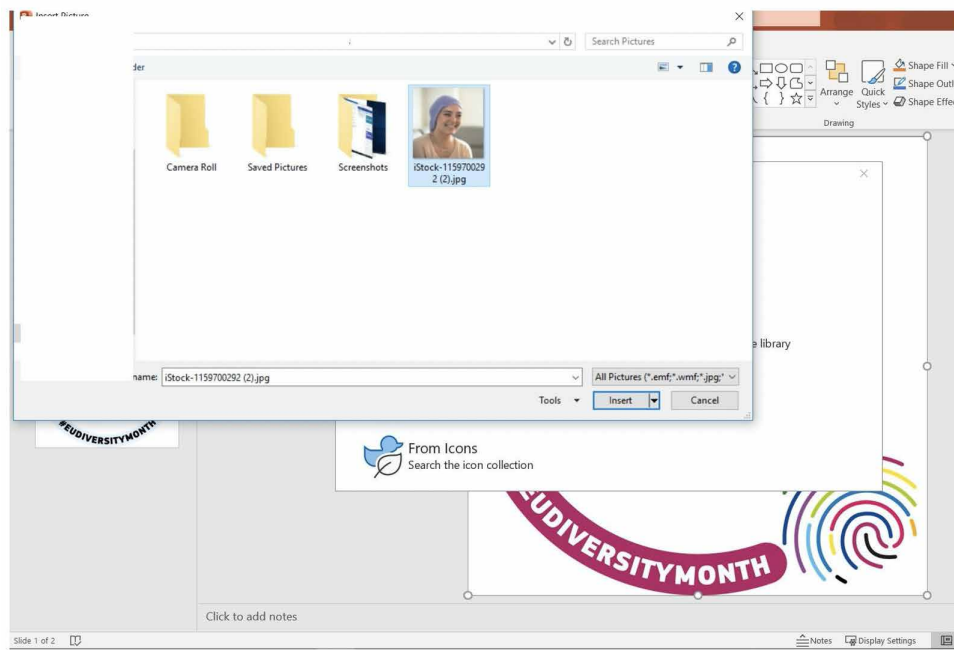

SET DE INSTRUMENTE PENTRU REȚELELE SOCIALE PRIVIND #EUDiversityMonth