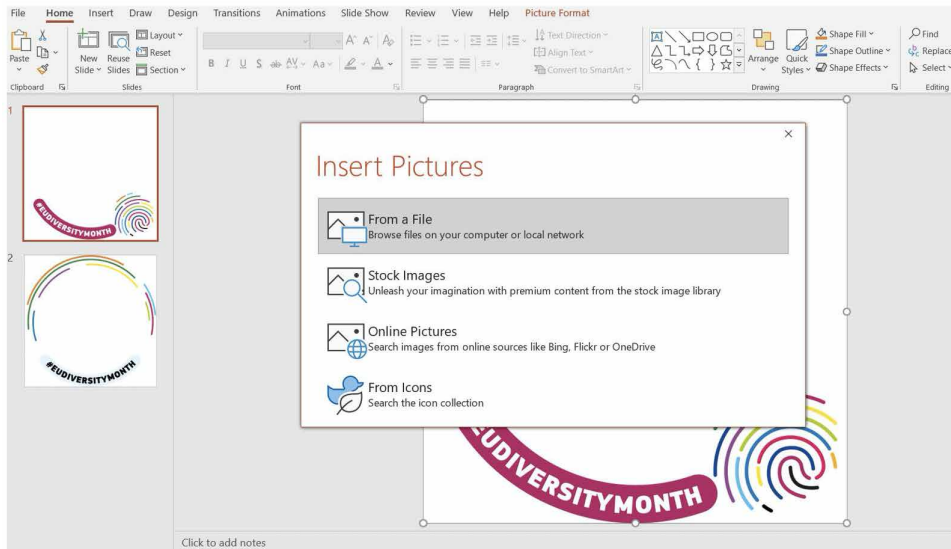

GHID PENTRU CADRELE PPT DESTINATE REȚELELE SOCIALE

Acest ghid vă oferă instrucțiuni pentru încărcarea unei fotografii sau a logoului companiei în șablonul PPT și pentru convertirea acestuia în format imagine .PNG, care poate fi încărcat ulterior pe profilul dvs. personal sau pe pagina companiei de pe Facebook și/sau LinkedIn.

Încărcarea fotografiei sau logoului companiei în cadrul destinat rețelelor sociale și convertirea acestuia în format .PNG

1. Pregătiți imaginea sau logoul companiei (în format .JPG și format pătrat) pe computerul dvs.
2. Deschideți prezentarea PPT într-unul dintre cadrele destinate rețelelor sociale propuse pentru Luna europeană a diversității făcând clic pe acesta.
3. Faceți clic pe pictograma „Umplere formă” din bara de activități superioară de sub „Pornire”.

4. Urmăți acești pași pentru a încărca fotografia ca fundal: Umplere formă (Shape fill) -> Fotografie (Picture) -> Din fișier (From a file) Accesați fișierul unde ați salvat imaginea sau logoul companiei în format .JPG și format pătrat -> Introduceți (Insert).